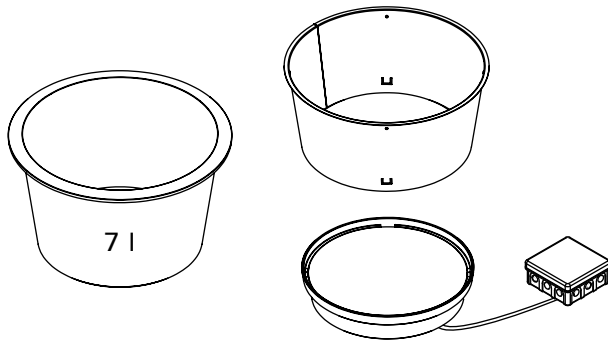

SAC10101

230 V 1N~

12 V DC

----- ei sisälly toimitukseen/
not supplied

max.
500 mm

max. 500 mm

HARVIA

Harvia Oy
PL12
40951 Muurame
Finland
www.harvia.fi