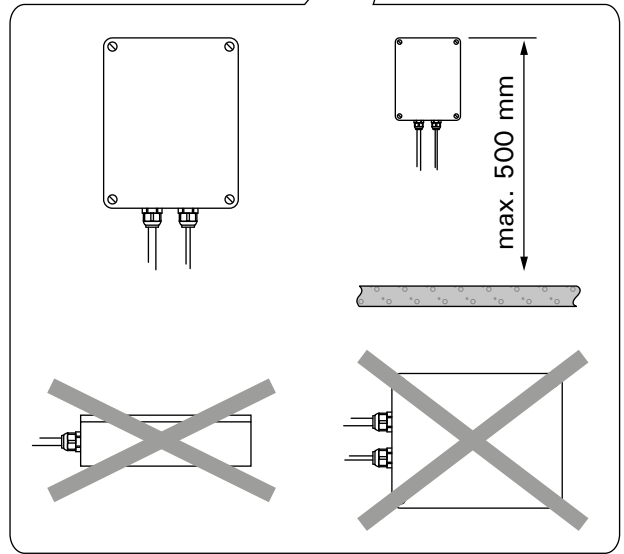

SAC10101

230 V 1N~

12 V DC

----- ei sisälly toimitukseen/
not supplied

max.
500 mm

max. 500 mm

HARVIA

Harvia Oy
PL12
40951 Muurame
Finland
www.harvia.fi