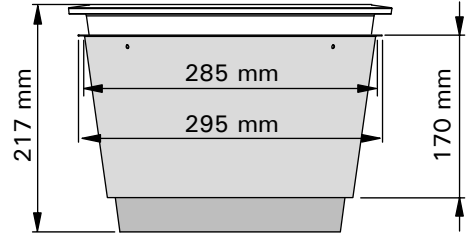

SAC10101

230 V 1N~

12 V DC

----- ei sisälly toimitukseen/
not supplied

max.
500 mm

max. 500 mm

HARVIA

Harvia Oy
PL12
40951 Muurame
Finland
www.harvia.fi