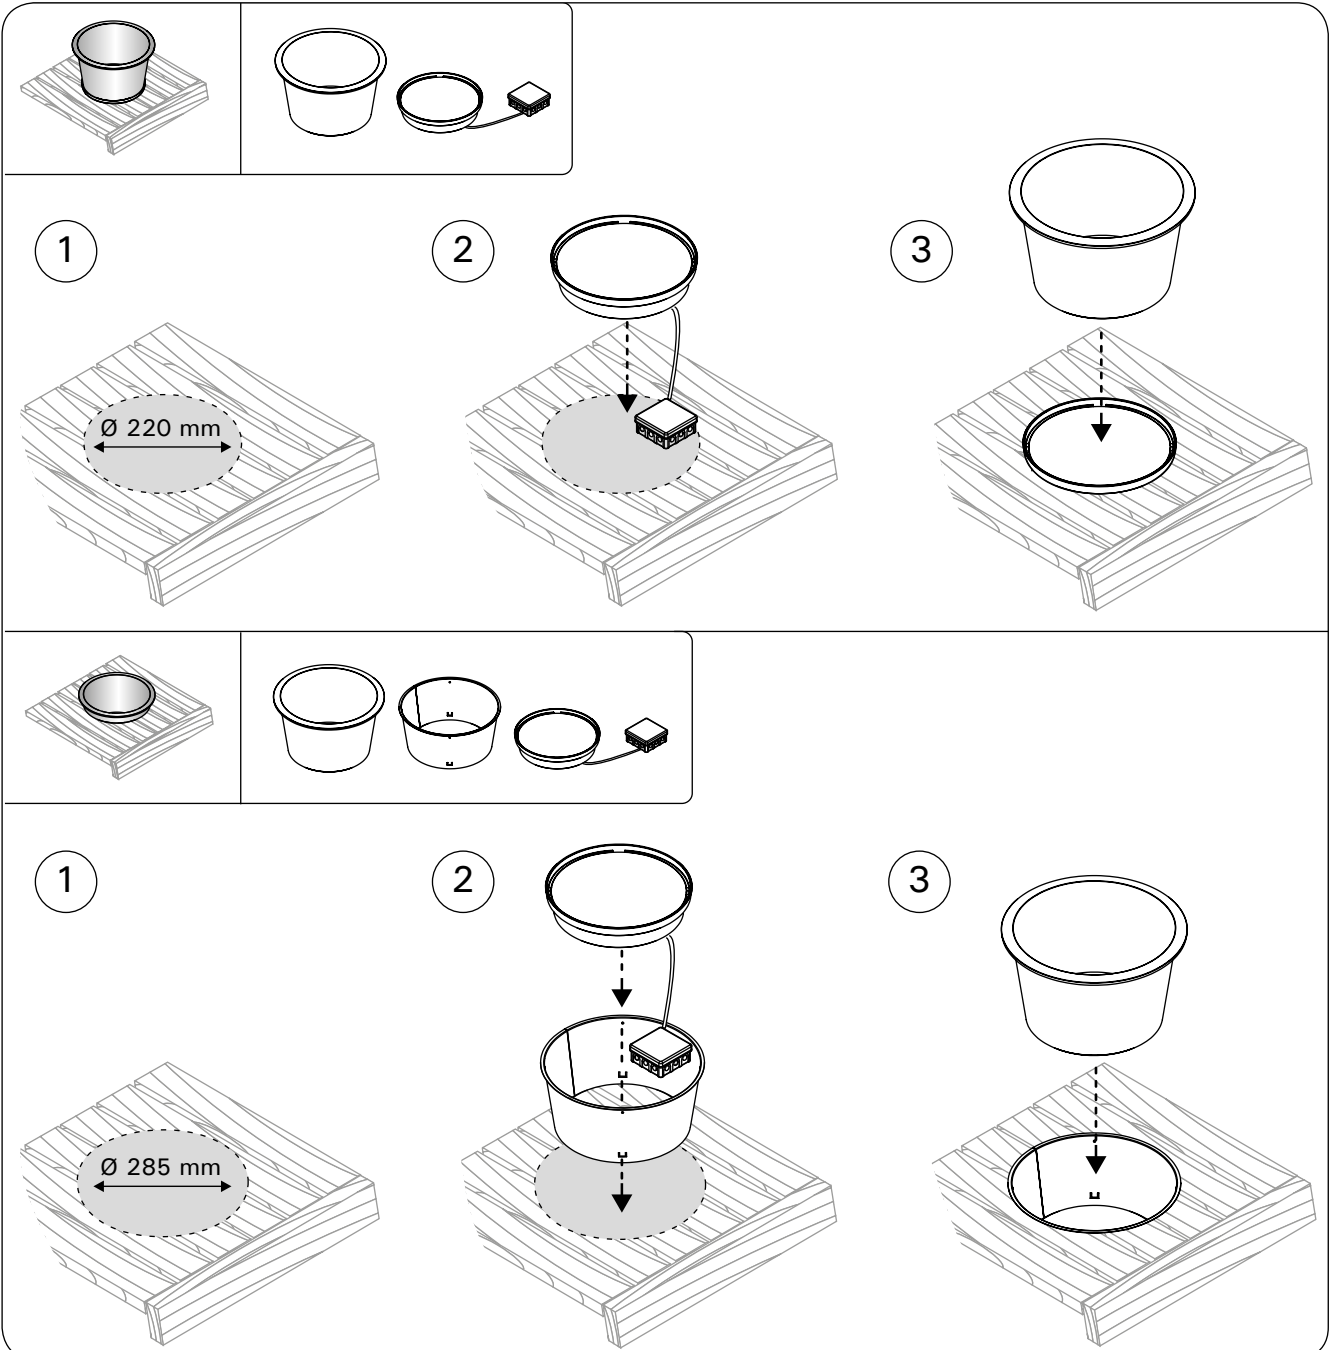

SAC10101

230 V 1N~

12 V DC

----- ei sisälly toimitukseen/
not supplied

max.
500 mm

max. 500 mm

HARVIA

Harvia Oy
PL12
40951 Muurame
Finland
www.harvia.fi