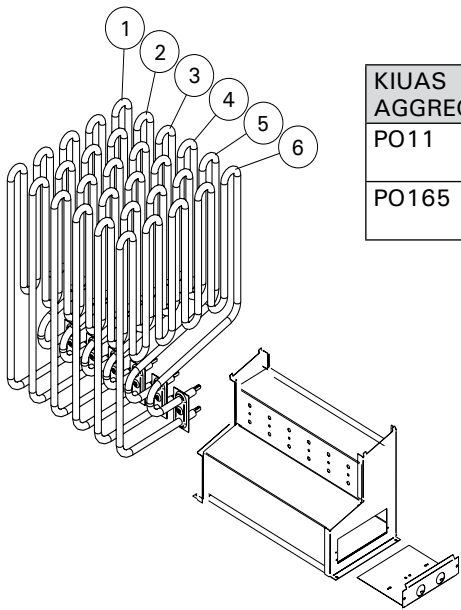

4. VARAOSAT

4. RESERVDLAR

KIUAS AGGREGAT	VASTUKSET VÄRMEELEMENTEN	TEHO EFFEKT	OSANRO BETECKNING	SSTL EGFF
PO11	1, 2, 6 3, 4, 5	2150 W/230 V 1500 W/230 V	ZSP-240 ZSS-110	8260721 8261180
PO165	1, 2, 6 3, 4, 5	3000 W/230 V 2500 W/230 V	ZSP-255 ZSP-250	8260723 8260724