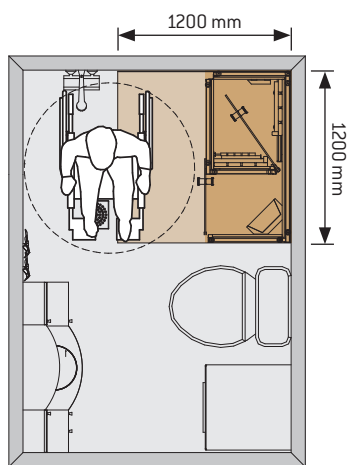

Nopea asennus

Selkeistä elementeistä koostuva kylpyhuonesauna on asennettavissa nopeasti ja siksi kustannustehokkaasti. Kylpyhuonesauna toimitetaan aina asennusvalmiina pakettina. Työläitä sähkötyitä ei tarvita – sauna saa sähkönsä kylpyhuoneen maadoitetusta 16A-pistorasiasta. Sähkönkulutus on samaa luokkaa kuin pesukoneella. Kylpyhuonesaunoja asennetaan yhä useammin uudiskohteisiin. Edut ovat selvät: rakentaja säästää tilaa, aikaa ja rahaa.

Suomalaista laatua

Kaikki Harvia-kylpyhuonesaunat valmistetaan Harvian saunatehtaalla Muuramessa, Keski-Suomessa. Tuotannossa käytetään vain hyviksi todettuja, korkealaatuisia materiaaleja. Kaikki saunat tarkastetaan ennen toimitusta. Kattavan perusmalliston lisäksi myös räätälöidyt ratkaisut ovat mahdollisia.

Tietokulma

- Korkealuokkaiset, kestävät materiaalit: kylpyhuonesaunan seinäelementit on valmistettu veden-, kosteuden- ja lämmöneristävästä erikoislevystä. Runkorakenne on alumiinia ja ruostumatonta terästä.
- Seinät soveltuvat sellaisenaan suihkuseinäksi.
- Rakenteeltaan erillinen kantava yksikkö: ei vaadi muutoksia ilmanvaihtoon eikä saneerauskohteessa tarvita rakennuslupaa.
- Pieni koko: mahdollista asentaa jopa kylpyammeen paikalle.
- Rungossa ei ole käytetty puuosia, jotka ennemmin tai myöhemmin aiheuttavat ongelmia kosteissa tiloissa.
- Rakenne kestää kylpyhuoneen olosuhteet – yli 25 vuoden kokemuksella.
- Harvia-kylpyhuonesauna nostaa asunnon arvoa.

Jälleenmyyjä:

HARVIA

Luontaista hyvinvointia.

Yhteystiedot:

Harvia Sauna, PL 38, 40951 Muurame
Puhelin 0207 464 100, Faksi 0207 464 090
sauna@harvia.fi, www.harvia.fi