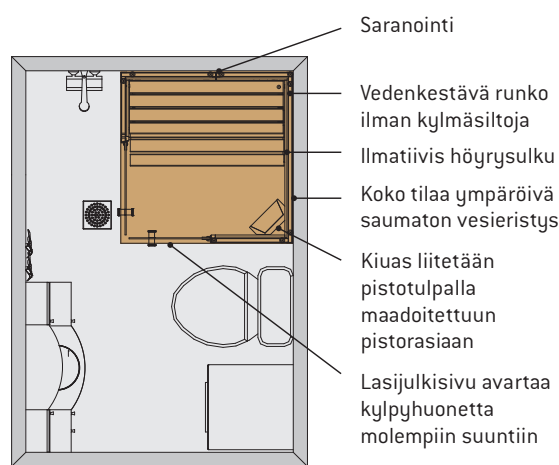

Nopea asennus

Selkeistä elementeistä koostuva kylpyhuonesauna on asennettavissa nopeasti ja siksi kustannustehokkaasti. Kylpyhuonesauna toimitetaan aina asennusvalmiina pakettina. Työläitä sähkötyitä ei tarvita – sauna saa sähkönsä kylpyhuoneen maadoitetusta 16A-pistorasiasta. Sähkönkulutus on samaa luokkaa kuin pesukoneella. Kylpyhuonesaunoja asennetaan yhä useammin uudiskohteisiin. Edut ovat selvät: rakentaja säästää tilaa, aikaa ja rahaa.

Suomalaista laatua

Kaikki Harvia-kylpyhuonesaunat valmistetaan Harvian saunatehtaalla Muuramessa, Keski-Suomessa. Tuotannossa käytetään vain hyviksi todettuja, korkealaatuisia materiaaleja. Kaikki saunat tarkastetaan ennen toimitusta. Kattavan perusmalliston lisäksi myös räätälöidyt ratkaisut ovat mahdollisia.

Tietokulma

- Korkealuokkaiset, kestävät materiaalit: kylpyhuonesaunan seinäelementit on valmistettu veden-, kosteuden- ja lämmöneristävästä erikoislevystä. Runkorakenne on alumiinia ja ruostumatonta terästä.
- Seinät soveltuvat sellaisenaan suihkuseinäksi.
- Rakenteeltaan erillinen kantava yksikkö: ei vaadi muutoksia ilmanvaihtoon eikä saneerauskohteessa tarvita rakennuslupaa.
- Pieni koko: mahdollista asentaa jopa kylpyammeen paikalle.
- Rungossa ei ole käytetty puuosia, jotka ennemmin tai myöhemmin aiheuttavat ongelmia kosteissa tiloissa.
- Rakenne kestää kylpyhuoneen olosuhteet – yli 25 vuoden kokemuksella.
- Harvia-kylpyhuonesauna nostaa asunnon arvoa.

Jälleenmyyjä:

HARVIA

Luontaista hyvinvointia.

Yhteystiedot:

Harvia Sauna, PL 38, 40951 Muurame
Puhelin 0207 464 100, Faksi 0207 464 090
sauna@harvia.fi, www.harvia.fi