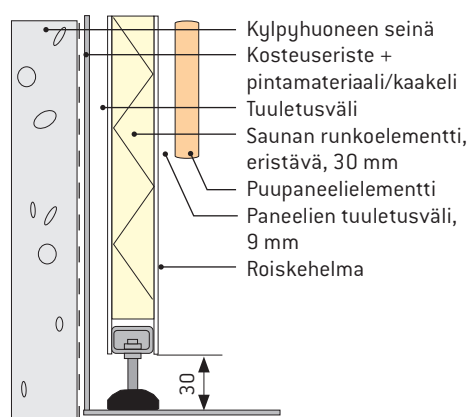

Nopea asennus

Selkeistä elementeistä koostuva kylpyhuonesauna on asennettavissa nopeasti ja siksi kustannustehokkaasti. Kylpyhuonesauna toimitetaan aina asennusvalmiina pakettina. Työläitä sähkötyitä ei tarvita – sauna saa sähkönsä kylpyhuoneen maadoitetusta 16A-pistorasiasta. Sähkönkulutus on samaa luokkaa kuin pesukoneella. Kylpyhuonesaunoja asennetaan yhä useammin uudiskohteisiin. Edut ovat selvät: rakentaja säästää tilaa, aikaa ja rahaa.

Suomalaista laatua

Kaikki Harvia-kylpyhuonesaunat valmistetaan Harvian saunatehtaalla Muuramessa, Keski-Suomessa. Tuotannossa käytetään vain hyviksi todettuja, korkealaatuisia materiaaleja. Kaikki saunat tarkastetaan ennen toimitusta. Kattavan perusmalliston lisäksi myös räätälöidyt ratkaisut ovat mahdollisia.

Tietokulma

- Korkealuokkaiset, kestävät materiaalit: kylpyhuonesaunan seinäelementit on valmistettu veden-, kosteuden- ja lämmöneristävästä erikoislevystä. Runkorakenne on alumiinia ja ruostumatonta terästä.
- Seinät soveltuvat sellaisenaan suihkuseinäksi.
- Rakenteeltaan erillinen kantava yksikkö: ei vaadi muutoksia ilmanvaihtoon eikä saneerauskohteessa tarvita rakennuslupaa.
- Pieni koko: mahdollista asentaa jopa kylpyammeen paikalle.
- Rungossa ei ole käytetty puuosia, jotka ennemmin tai myöhemmin aiheuttavat ongelmia kosteissa tiloissa.
- Rakenne kestää kylpyhuoneen olosuhteet – yli 25 vuoden kokemuksella.
- Harvia-kylpyhuonesauna nostaa asunnon arvoa.

Jälleenmyyjä:

HARVIA

Luontaista hyvinvointia.

Yhteystiedot:

Harvia Sauna, PL 38, 40951 Muurame
Puhelin 0207 464 100, Faksi 0207 464 090
sauna@harvia.fi, www.harvia.fi