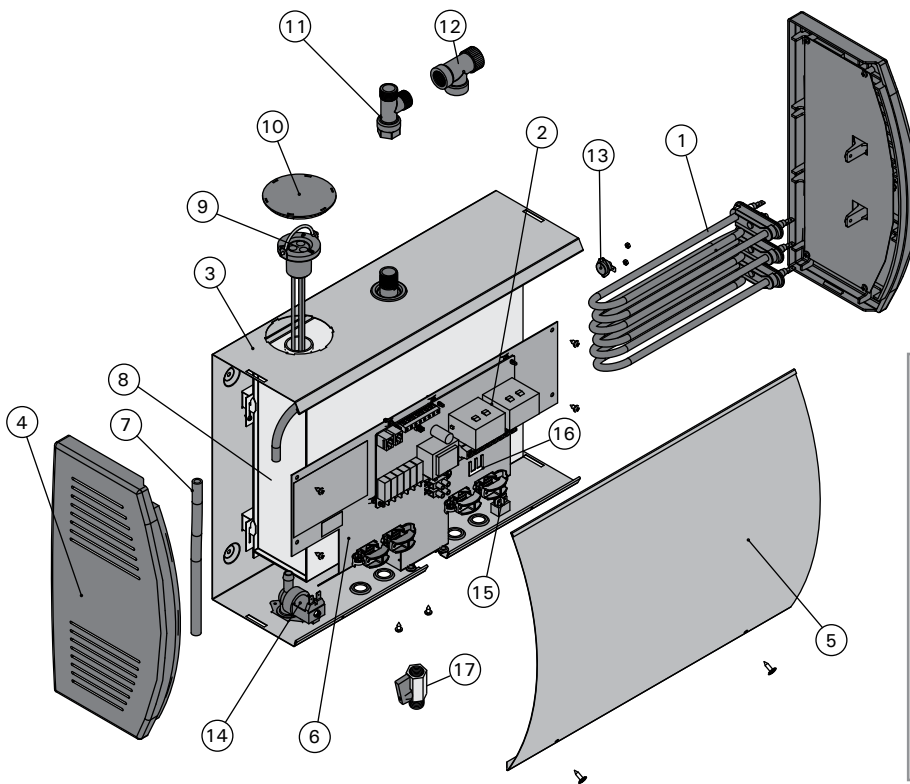

## 3. RESERVDELAR

|    |  |  |                                      | malli/modell                     | kpl/st           |
|----|--|--|--------------------------------------|----------------------------------|------------------|
| 1  | Putkivastus 1500 W/230 V<br>Putkivastus 1900 W/230 V<br>Putkivastus 3000 W/230 V<br>Putkivastus 3600 W/230 V | Värmeelement 1500 W/230 V<br>Värmeelement 1900 W/230 V<br>Värmeelement 3000 W/230 V<br>Värmeelement 3600 W/230 V | ZG-330<br>ZG-340<br>ZG-350<br>ZG-360 | HGS45<br>HGS60<br>HGS90<br>HGS11 | 3<br>3<br>3<br>3 |
| 2  | Piirikortti  | Kretskort  | ZG-410                               |                                  | 1                |
| 3  | Runko  | Ram  | ZG-300                               |                                  | 1                |
| 4  | Pääty  | Ände   | ZG-140                               |                                  | 2                |
| 5  | Kansipelti   | Hölje  | ZG-310                               |                                  | 1                |
| 6  | Kiinnityslevy  | Fästplåt   | ZG-320                               |                                  | 1                |
| 7  | Silikoniletku 12/8   | Silikonslang 12/8  | ZSS-615                              |                                  | 1                |
| 8  | Vesisäiliö   | Vattenbehållare  | ZG-110                               |                                  | 1                |
| 9  | Pinta-anturi   | Ytsensor   | ZG-150                               |                                  | 1                |
| 10 | Huoltoaukon kansi  | Serviceluckans skydd   | ZG-380                               |                                  | 1                |
| 11 | T-haaroin  | T-koppling   | ZG-570                               |                                  | 1                |
| 12 | Varoventtiili  | Övertrycksventil   | ZG-580                               |                                  | 1                |
| 13 | Ylikuumenemissuoja   | Överhettningsskydd   | ZG-550                               |                                  | 1                |
| 14 | Magneettiventtiili   | Magnetventil   | ZG-370                               |                                  | 1                |
| 15 | Päävirtakytkin   | Huvudströmbrytare  | ZSK-684                              |                                  | 1                |
| 16 | Kuparisilta  | Kopparbrygga   | ZG-640                               |                                  | 1                |
| 17 | Käsiikäyttöinen tyhjennysventtiili   | Manuell avtappningsventil  | ZG-575                               |                                  | 1                |
| 18 | Ohjauspaneeli  | Styrpanel  | WX370                                |                                  | 1                |
| 19 | Datakaapeli  | Datakabel  | WX311                                |                                  | 1                |
| 20 | Lämpöanturi  | Temperatursensor   | ZG-660                               |                                  | 1                |
| 21 | Höyrysuutin  | Ångmunstyck  | ZG-500                               |                                  | 1                |