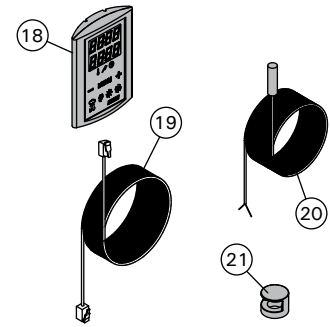

## 3. RESERVDELAR

|    |  |  |                                      | malli/modell                     | kpl/st           |
|----|--|--|--------------------------------------|----------------------------------|------------------|
| 1  | Putkivastus 1500 W/230 V<br>Putkivastus 1900 W/230 V<br>Putkivastus 3000 W/230 V<br>Putkivastus 3600 W/230 V | Värmeelement 1500 W/230 V<br>Värmeelement 1900 W/230 V<br>Värmeelement 3000 W/230 V<br>Värmeelement 3600 W/230 V | ZG-330<br>ZG-340<br>ZG-350<br>ZG-360 | HGS45<br>HGS60<br>HGS90<br>HGS11 | 3<br>3<br>3<br>3 |
| 2  | Piirikortti  | Kretskort  | ZG-410                               |                                  | 1                |
| 3  | Runko  | Ram  | ZG-300                               |                                  | 1                |
| 4  | Pääty  | Ände   | ZG-140                               |                                  | 2                |
| 5  | Kansipelti   | Hölje  | ZG-310                               |                                  | 1                |
| 6  | Kiinnityslevy  | Fästplåt   | ZG-320                               |                                  | 1                |
| 7  | Silikoniletku 12/8   | Silikonslang 12/8  | ZSS-615                              |                                  | 1                |
| 8  | Vesisäiliö   | Vattenbehållare  | ZG-110                               |                                  | 1                |
| 9  | Pinta-anturi   | Ytsensor   | ZG-150                               |                                  | 1                |
| 10 | Huoltoaukon kansi  | Serviceluckans skydd   | ZG-380                               |                                  | 1                |
| 11 | T-haaroin  | T-koppling   | ZG-570                               |                                  | 1                |
| 12 | Varoventtiili  | Övertrycksventil   | ZG-580                               |                                  | 1                |
| 13 | Ylikuumenemissuoja   | Överhettningsskydd   | ZG-550                               |                                  | 1                |
| 14 | Magneettiventtiili   | Magnetventil   | ZG-370                               |                                  | 1                |
| 15 | Päävirtakytkin   | Huvudströmbrytare  | ZSK-684                              |                                  | 1                |
| 16 | Kuparisilta  | Kopparbrygga   | ZG-640                               |                                  | 1                |
| 17 | Käsiikäyttöinen tyhjennysventtiili   | Manuell avtappningsventil  | ZG-575                               |                                  | 1                |
| 18 | Ohjauspaneeli  | Styrpanel  | WX370                                |                                  | 1                |
| 19 | Datakaapeli  | Datakabel  | WX311                                |                                  | 1                |
| 20 | Lämpöanturi  | Temperatursensor   | ZG-660                               |                                  | 1                |
| 21 | Höyrysuutin  | Ångmunstyck  | ZG-500                               |                                  | 1                |