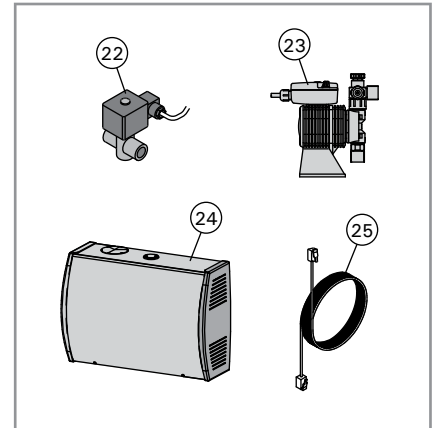

## 3. RESERVDELAR

|    |  |  |                                      | malli/modell                     | kpl/st           |
|----|--|--|--------------------------------------|----------------------------------|------------------|
| 1  | Putkivastus 1500 W/230 V<br>Putkivastus 1900 W/230 V<br>Putkivastus 3000 W/230 V<br>Putkivastus 3600 W/230 V | Värmeelement 1500 W/230 V<br>Värmeelement 1900 W/230 V<br>Värmeelement 3000 W/230 V<br>Värmeelement 3600 W/230 V | ZG-330<br>ZG-340<br>ZG-350<br>ZG-360 | HGS45<br>HGS60<br>HGS90<br>HGS11 | 3<br>3<br>3<br>3 |
| 2  | Piirikortti  | Kretskort  | ZG-410                               |                                  | 1                |
| 3  | Runko  | Ram  | ZG-300                               |                                  | 1                |
| 4  | Pääty  | Ände   | ZG-140                               |                                  | 2                |
| 5  | Kansipelti   | Hölje  | ZG-310                               |                                  | 1                |
| 6  | Kiinnityslevy  | Fästplåt   | ZG-320                               |                                  | 1                |
| 7  | Silikoniletku 12/8   | Silikonslang 12/8  | ZSS-615                              |                                  | 1                |
| 8  | Vesisäiliö   | Vattenbehållare  | ZG-110                               |                                  | 1                |
| 9  | Pinta-anturi   | Ytsensor   | ZG-150                               |                                  | 1                |
| 10 | Huoltoaukon kansi  | Serviceluckans skydd   | ZG-380                               |                                  | 1                |
| 11 | T-haaroin  | T-koppling   | ZG-570                               |                                  | 1                |
| 12 | Varoventtiili  | Övertrycksventil   | ZG-580                               |                                  | 1                |
| 13 | Ylikuumenemissuoja   | Överhettningsskydd   | ZG-550                               |                                  | 1                |
| 14 | Magneettiventtiili   | Magnetventil   | ZG-370                               |                                  | 1                |
| 15 | Päävirtakytkin   | Huvudströmbrytare  | ZSK-684                              |                                  | 1                |
| 16 | Kuparisilta  | Kopparbrygga   | ZG-640                               |                                  | 1                |
| 17 | Käsiikäyttöinen tyhjennysventtiili   | Manuell avtappningsventil  | ZG-575                               |                                  | 1                |
| 18 | Ohjauspaneeli  | Styrpanel  | WX370                                |                                  | 1                |
| 19 | Datakaapeli  | Datakabel  | WX311                                |                                  | 1                |
| 20 | Lämpöanturi  | Temperatursensor   | ZG-660                               |                                  | 1                |
| 21 | Höyrysuutin  | Ångmunstyck  | ZG-500                               |                                  | 1                |