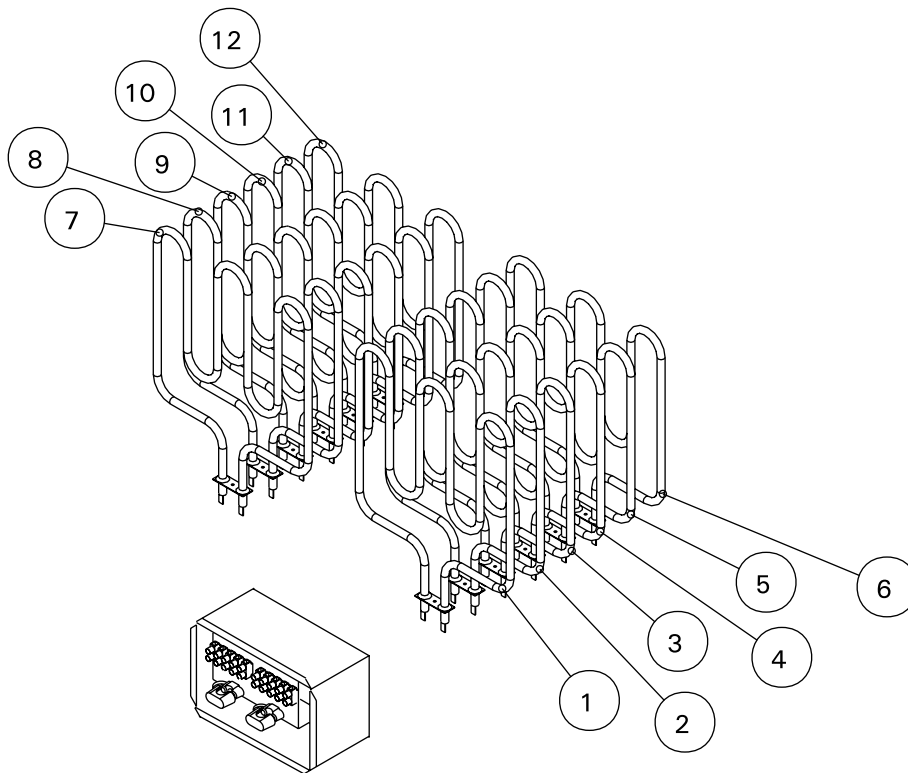

## 4. RESERVDELAR

Malli Modell	Vastus/osanumero Värmeelement/Beteckning				
	1750 W/240 V ZSK-732	2000 W/240 V ZSL-313	2500 W/230 V ZSL-314	2670 W/240 V ZSL-316	3000 W/240 V ZSL-318
L20	1-12				
L26		1, 3, 5, 7, 9, 11	2, 4, 6, 8, 10, 12		
L30			1-12	(1-12)	
L33					1-12
SSTL/EGFF	8261291	8261292	8261293	8261294	8266297