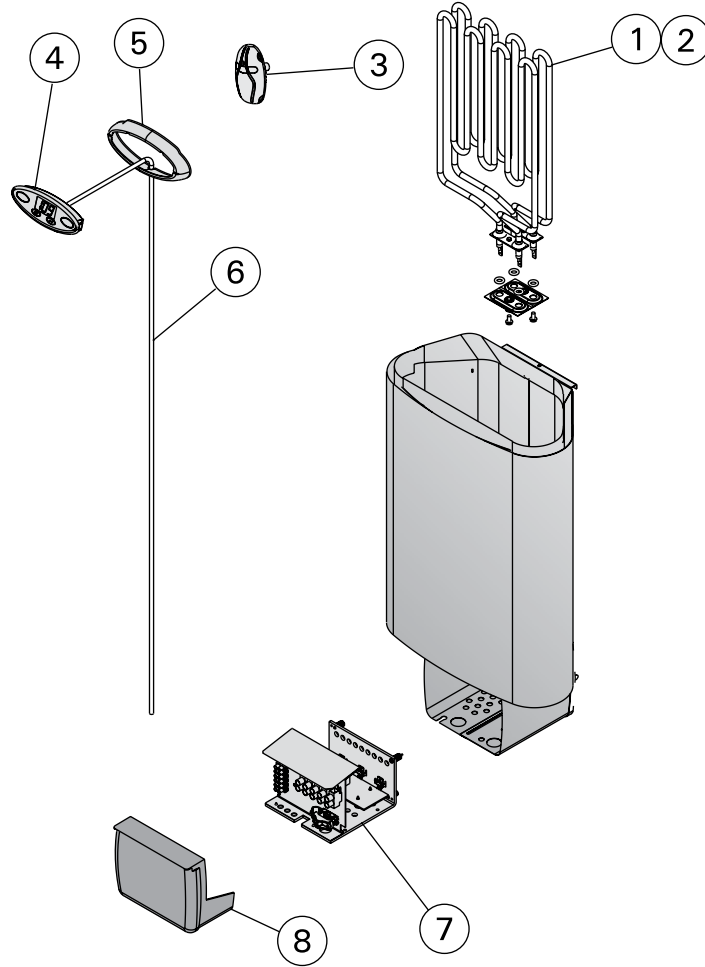

## 4. RESERVDLAR

					SSTL/EGFF	
1.	Vastus	Värmeelement	1800W/230V	ZSN-160	8261423	D29EE (1 kpl/st), D36EE (2 kpl/st)
2.	Vastus	Värmeelement	1150W/230V	ZSN-150	8261421	D23EE (2 kpl/st), D29EE (1 kpl/st)
3.	Termostaatti/ Ylikuumenemissuoja	Termostat/ Överhettningsskydd		WX-232		D23EE, D29EE, D36EE
4.	Ohjauspaneeli/ Elektroniikka	Kontrollpanel Elektronik		ZSME-200-1		D23EE, D29EE, D36EE
5.	Seinäasennuskaulus	Väggmonteringskrage		ZSME-100		D23EE, D29EE, D36EE
6.	Ohjauspaneelin asennuskaapeli	Kontrollpanelens installationskabel		WX238		D23EE, D29EE, D36EE
7.	Tehoyksikkö	Effektenhet		ZSN-580		D23EE, D29EE, D36EE
8.	Sähkökotelon pääty	Elboxens gavel		ZST-350		D23EE, D29EE, D36EE