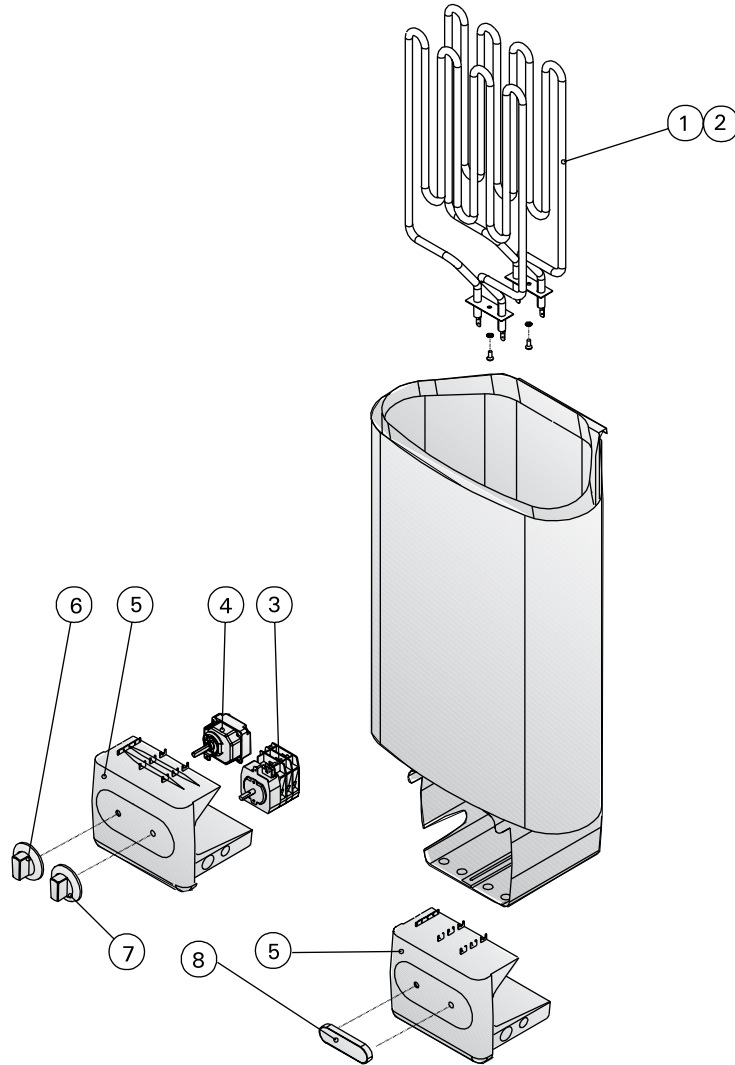

4. VARAOSAT

4. RESERVDELAR

					STTL/EGFF	
1	Vastus	Värmeelement	1800 W/230 V	ZSN-160	8261423	D36, D36E
2	Vastus	Värmeelement	1150 W/230 V	ZSN-150	8261421	D23, D23E
3	Kello	Kopplingsur (timer)		ZSK-510	8260996	D23, D36
4	Termostaatti	Termostat		ZSK-520	8260997	D23, D36
5	Sähkökotelon pääty	Ända av kopplingslådan		ZST-50		D23, D36, D23E, D36E
6	Termostaatin vääntiö	Termostatets vredknopp		ZST-220		D23, D36
7	Kellon vääntiö	Kopplingsurs vredknopp		ZST-230		D23, D36
8	Peitelevy	Täckplåt		ZST-155		D23E, D36E