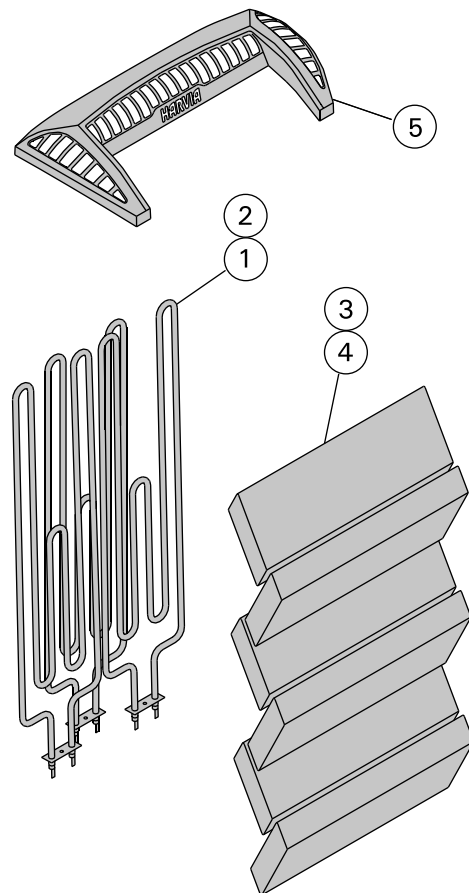

4. VARAOSAT

4. RESERVDLAR

					SSTL/ EGFF
1	Vastus 2000 W	Värmeelement 2000 W	FU60, FU60E	ZSE-256	8266396
2	Vastus 3000 W	Värmeelement 3000 W	FU90, FU90E	ZSE-259	8266397
3	Kiuaskivi 1 kpl	Bastusten 1 st		ZSE-260	
4	Kiuaskivisarja	Bastustensats			
5	Säleikkö	Spjälverk		ZSE-120	
6	Lämpöanturi	Temperaturgivare	FU60, FU90	WX247	
7	Ohjauspaneeli/elektronikka	Styrpanel/elektronik	FU60, FU90	ZSME-200-1	
8	Seinäasennuskaulus	Väggmonteringskrage	FU60, FU90	ZSME-80	
9	Tehoyksikkö	Strömförsörjningsenhet	FU60, FU90	ZSE-240	
10	Päävirtakytkin	Huvudströmbrytare	FU60, FU90	ZSK-684	
11	Datakaapeli, 3 m Datakaapeli, 5 m Datakaapeli, 10 m	Datakabel, 3 m Datakabel, 5 m Datakabel, 10 m	FU60, FU90 FU60, FU90 FU60, FU90	WX250 WX251 WX252	8260912 8260911 8260910
12	Halogenipolttimo 20 W/12 V/GU4	Halogenlampa 20 W/12 V/GU4		ZSE-340	