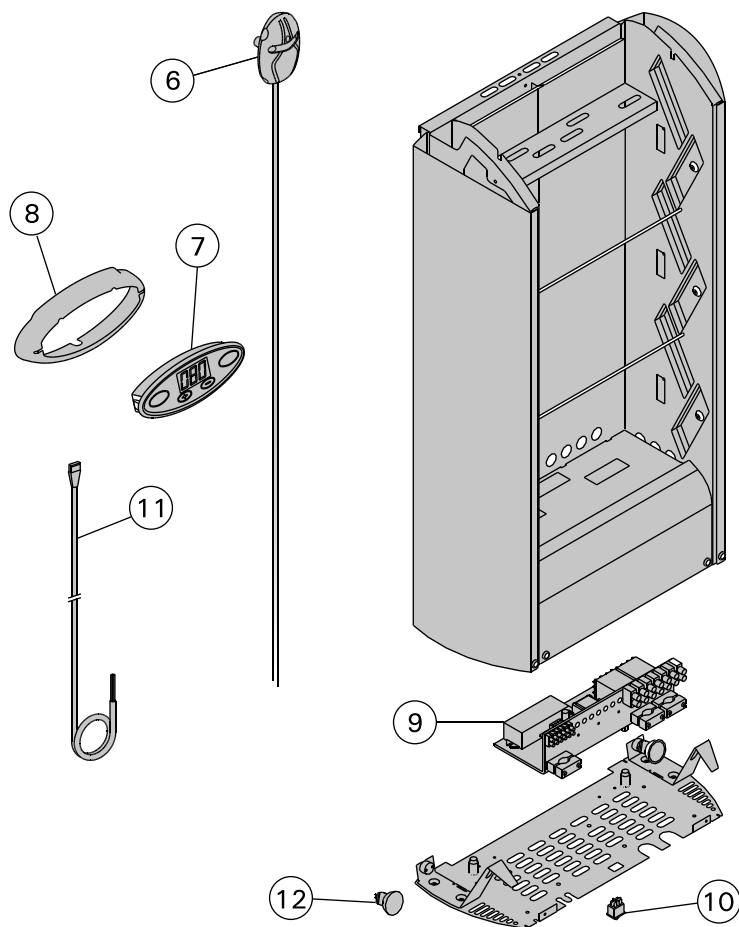

4. VARAOSAT

4. RESERVDLAR

					SSTL/ EGFF
1	Vastus 2000 W	Värmeelement 2000 W	FU60, FU60E	ZSE-256	8266396
2	Vastus 3000 W	Värmeelement 3000 W	FU90, FU90E	ZSE-259	8266397
3	Kiuaskivi 1 kpl	Bastusten 1 st		ZSE-260	
4	Kiuaskivisarja	Bastustensats			
5	Säleikkö	Spjälverk		ZSE-120	
6	Lämpöanturi	Temperaturgivare	FU60, FU90	WX247	
7	Ohjauspaneeli/elektronikka	Styrpanel/elektronik	FU60, FU90	ZSME-200-1	
8	Seinäasennuskaulus	Väggmonteringskrage	FU60, FU90	ZSME-80	
9	Tehoyksikkö	Strömförsörjningsenhet	FU60, FU90	ZSE-240	
10	Päävirtakytkin	Huvudströmbrytare	FU60, FU90	ZSK-684	
11	Datakaapeli, 3 m Datakaapeli, 5 m Datakaapeli, 10 m	Datakabel, 3 m Datakabel, 5 m Datakabel, 10 m	FU60, FU90 FU60, FU90 FU60, FU90	WX250 WX251 WX252	8260912 8260911 8260910
12	Halogenipolttimo 20 W/12 V/GU4	Halogenlampa 20 W/12 V/GU4		ZSE-340	