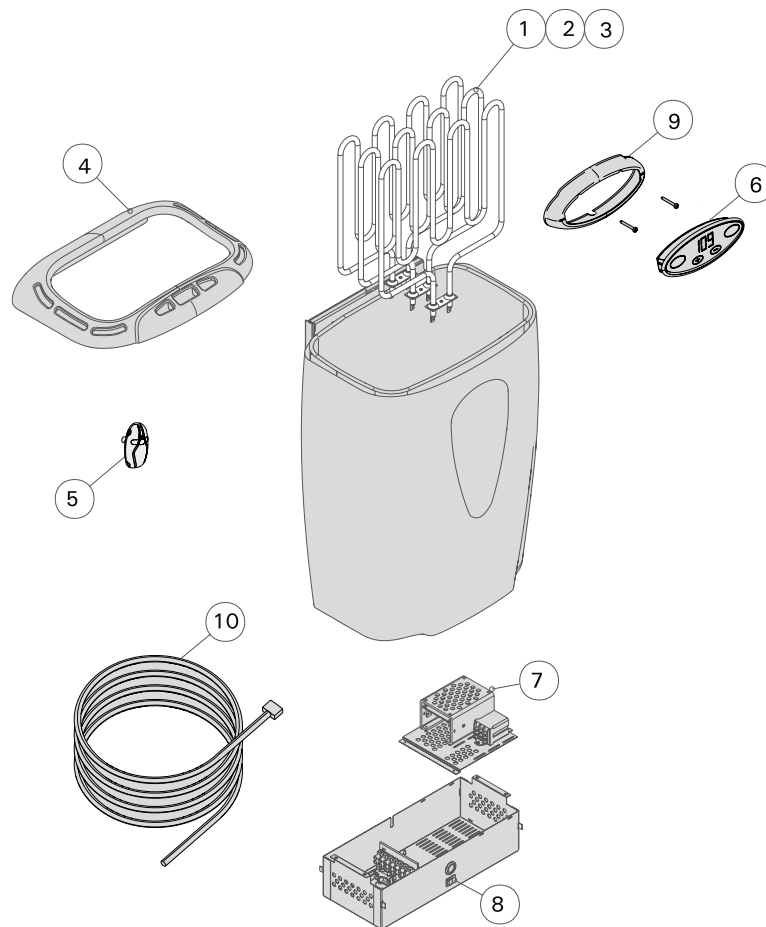

4. VARAOSAT

4. RESERVDELAR

				SSTL/EGFF
1.	Vastus 1500 W/230 V	Värmeelement 1500 W/230 V	ZSK-690	8260990
2.	Vastus 2000 W/230 V	Värmeelement 2000 W/230 V	ZSK-700	8260992
3.	Vastus 2670 W/230 V	Värmeelement 2670 W/230 V	ZSK-710	8260993
4.	Löylynohjain	Värmeluftledare	ZSM-40	
5.	Lämpöanturi	Temperaturgivare	WX247	
6.	Ohjauspaneeli	Styrpanel	ZSME-100-3	
7.	Tehoyksikkö	Strömförsörjningsenhet	ZSM-80T	
8.	Päävirtakytkin	Huvudströmbrytare	ZSK-684	
9.	Seinäasennuskaulus	Väggmonteringskrage	ZSME-80	
10.	Datakaapeli, 3 m Datakaapeli, 5 m (lisävaruste) Datakaapeli, 10 m (lisävaruste)	Datakabel, 3 m Datakabel, 5 m (tillval) Datakabel, 10 m (tillval)	WX250 WX251 WX252	8260912 8260911 8260910