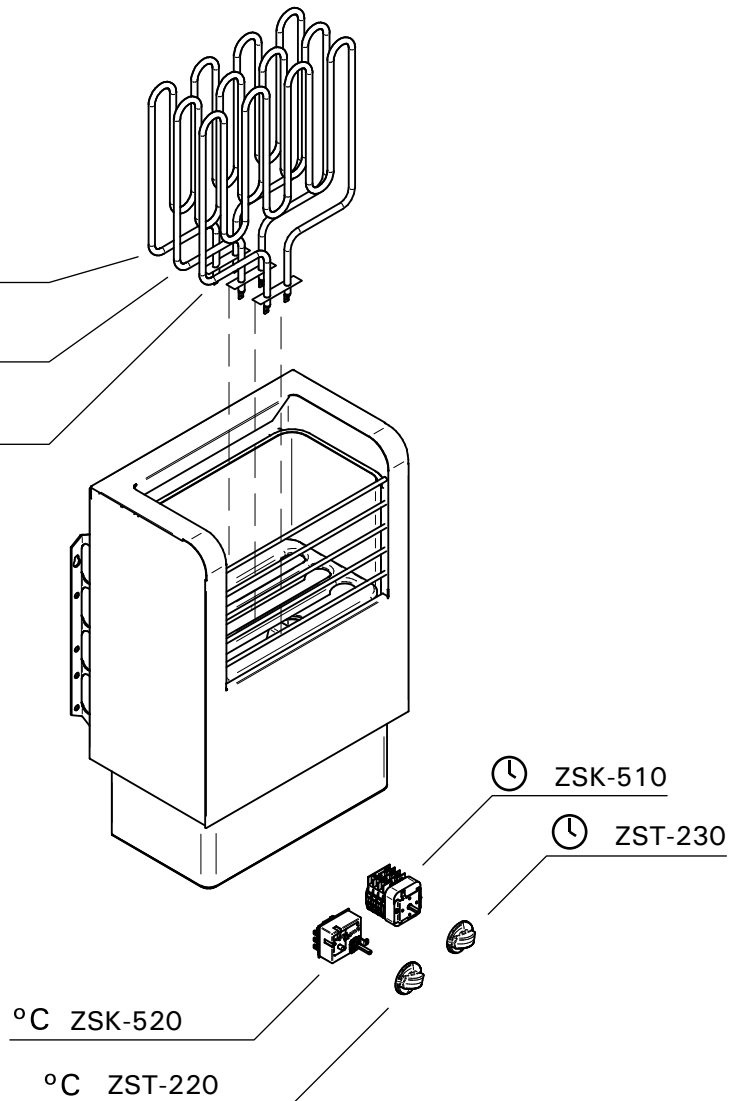

4. VARAOSAT

4. SPARE PARTS

4. ЗАПАСНЫЕ ЧАСТИ

4. REZERVES DAĶAS

4. RESERVDELAR

4. ERSATZTEILE

4. VARUOSAD

4. ATSARGINĒS DETALĒS

CS60: ZSK-700 (2000 W/230 V)
CS80: ZSK-710 (2670 W/230 V)

CS60: ZSK-700 (2000 W/230 V)
CS80: ZSK-710 (2670 W/230 V)

CS60: ZSK-700 (2000 W/230 V)
CS80: ZSK-710 (2670 W/230 V)

HARVIA

Harvia Oy
PL12
40951 Muurame
Finland
www.harvia.fi