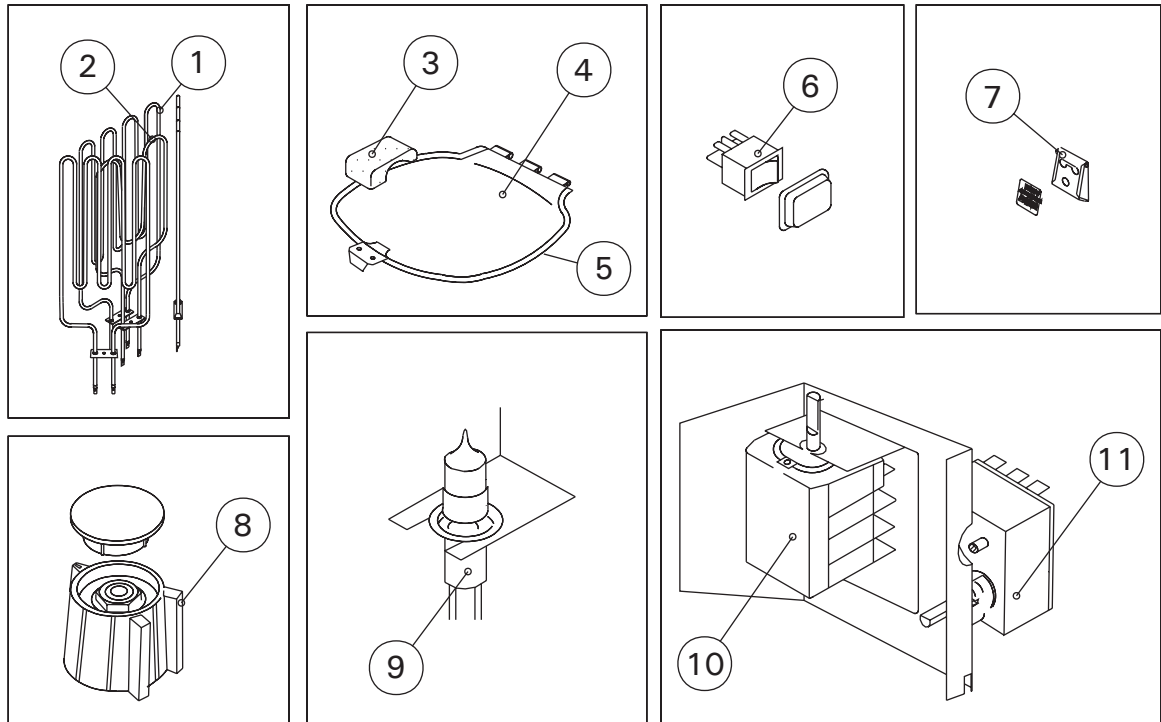

## 4. RESERVDELAR

				SSTL/EGFF
1	Vastus 1900 W/230 V	Värmeelement 1900 W/230 V	ZSA-430	8260995
2	Muhimisvastus	Standbyvärmeelement	ZSA-420	8260994
3	Kannen puukapula	Trähandtag till lock	ZSA-500	
4	Kansi	Lock		
5	Kannen tiiviste	Lockets tätning	ZSA-490	
6	Muhimisvastuksen kytkin ON/OFF	ON/OFF standbyvärmeelement	ZSK-684	
7	Lukko	Lås		
8	Vääntiö + hattu	Medbringare + hatt	ZSA-660	
9	AV-lamppu	AV-lampa	ZSA-530	
10	Kello 1 h 220 V 60 Hz	Timer 1 h 220 V 60 Hz	ZSA-720	8261289
11	Termostaatti/Ylikuumenemissuoja	Termostat/Överhettningsskydd	ZSK-520	8260997