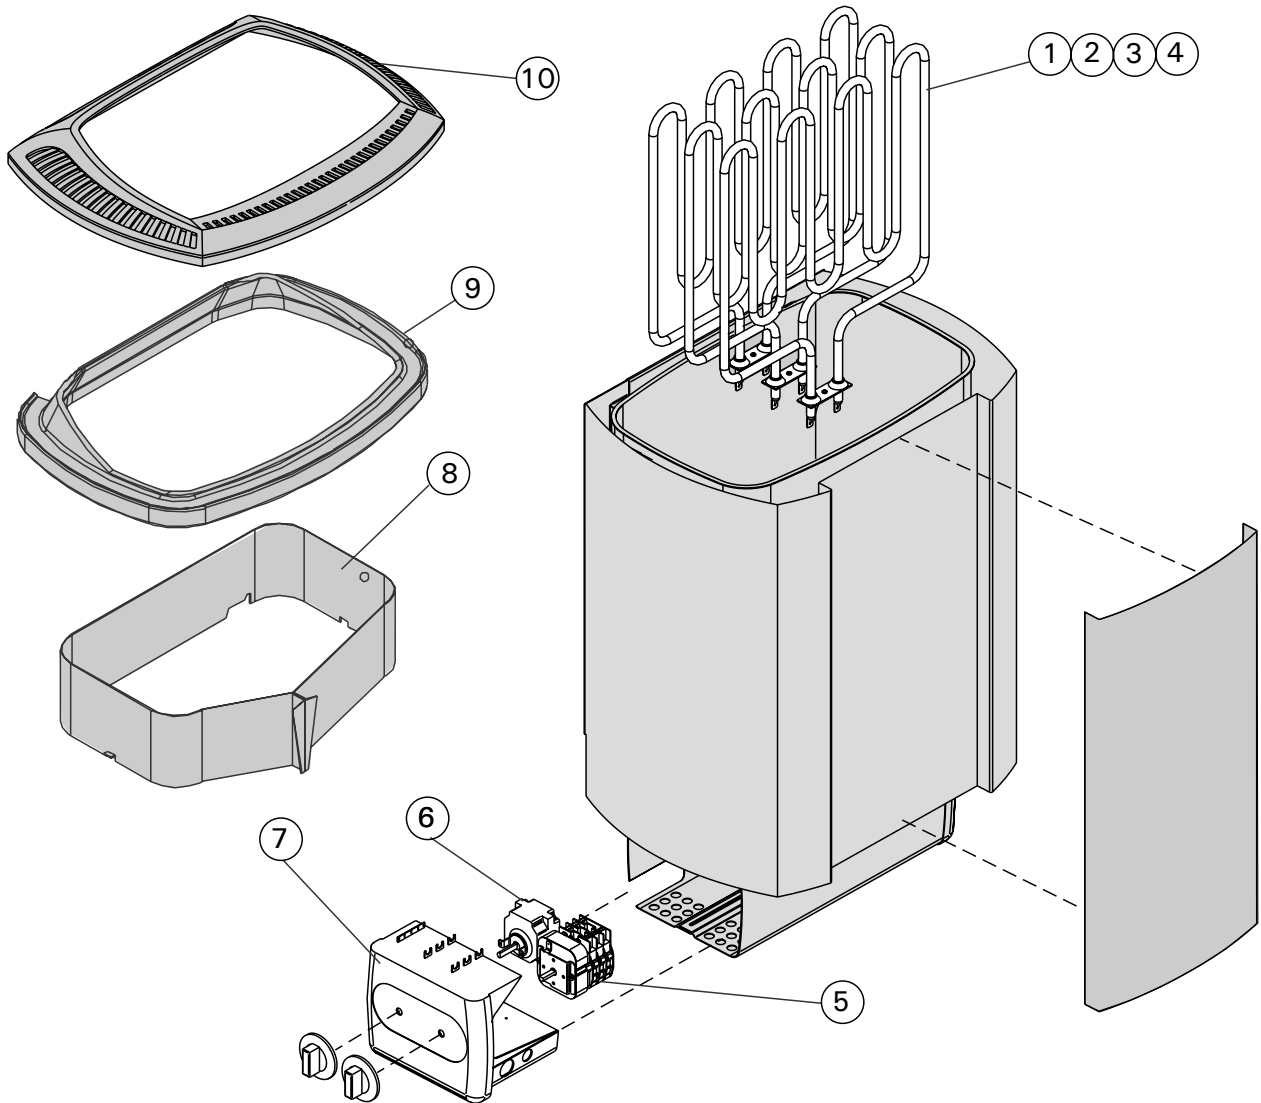

4. VARAOSAT

4. RESERVDLAR

				SSTL/EGFF	
1.	Vastus 1500W/230V	Värmeelement 1500W/230V	ZSK-690	8260990	
2.	Vastus 2000W/230V	Värmeelement 2000W/230V	ZSK-700	8260992	
3.	Vastus 2670W/230V	Värmeelement 2670W/230V	ZSK-710	8260993	
4.	Vastus 3000W/230V	Värmeelement 3000W/230V	ZSK-720	8261457	(M90E)
5.	Kello	Kopplingsur (timer)	ZSK-510	8260996	(M)
6.	Termostaatti	Termostat	ZSK-520	8260997	(M)
7.	Sähkökotelon pääty	Ända av kopplingslådan	ZST-50		
8.	Lölynohjain	Värmeluftledare	ZST-103		
9.	Lölynohjain	Värmeluftledare	ZST-167		
10.	Lölynohjain	Värmeluftledare	ZST-460		