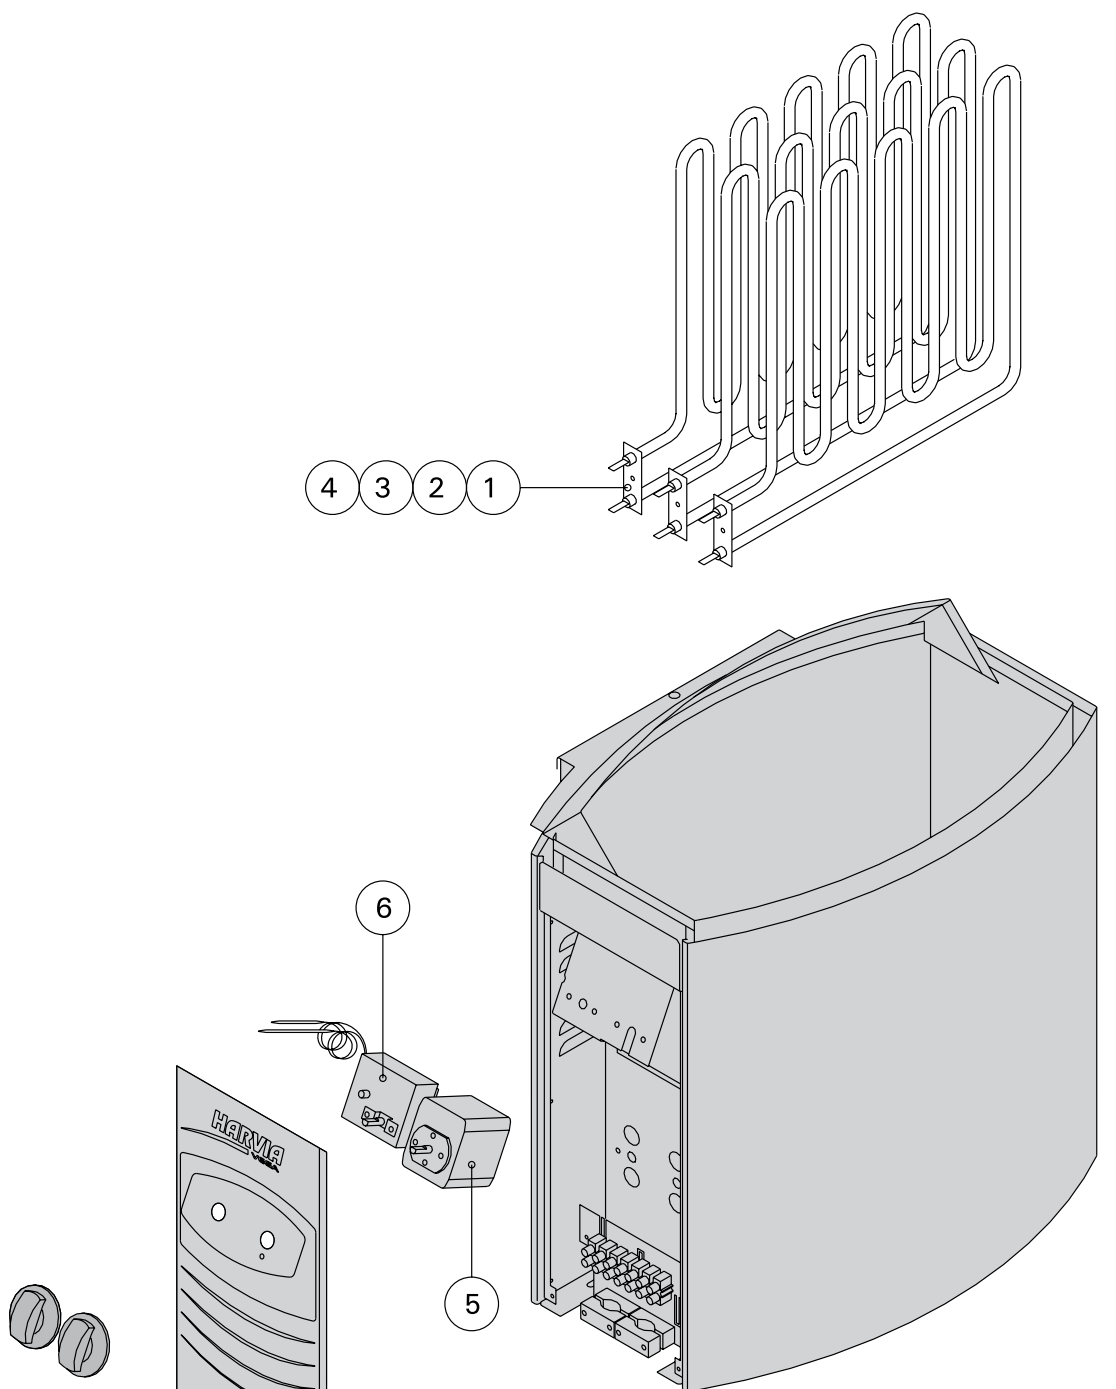

4. VARAOSAT/RESERVDLAR

4. SPARE PARTS/ERSATZTEILE

1	1500W/230V	ZSB-224
2	2000W/230V	ZSB-226
3	2670W/230V	ZSB-228
4	3000W/230V	ZSB-229 (BC90E)
5	🕒	ZSK-510 (BC)
6	°C	ZSK-520 (BC)