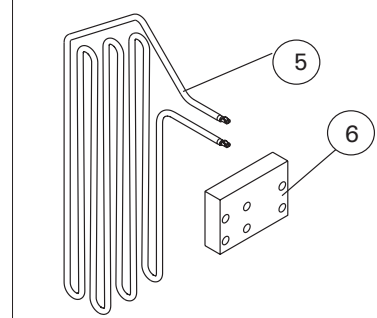

## 4. RESERVDLAR

Irroitettavat osat vaihdettaessa vastuksia/Löstagbara delar när värmelementen byts:

	SSTL/ EGFF		
1.	Kansi/Lock	WX272	
2.	Kahva/Handtag	ZSF-210	
3.	Tiiviste/Tätning	ZSF-230	
4.	Ohjauspaneeli/Kontrollpanel	ZSF-700	
5.	Vastus/Värmeelement 1333 W	8266182	ZSF-20
	Vastus/Värmeelement 2000 W	8266183	ZSF-30
	Vastus/Värmeelement 3000 W	8266185	ZSF-50
6.	Vastusaukon eriste/ Värmelementsöppningens isolering		ZSF-510
7.	Ylikuumenemissuoja/Överhettningsskydd	8266189	ZSF-710
8.	Kontaktori/Kontaktor K1		WX207
9.	Kontaktori/Kontaktor K2		WX208
10.	Elektroniikan virtakytkin/Strömställare för elektroniken		ZSK-684
11.	Sähköinen toimintayksikkö/Elektrisk funktionsenhet		ZSF-750