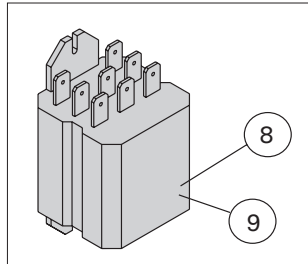

## 4. RESERVDLAR

Irroitettavat osat vaihdettaessa vastuksia/Löstagbara delar när värmelementen byts:

	SSTL/ EGFF		
1.	Kansi/Lock	WX272	
2.	Kahva/Handtag	ZSF-210	
3.	Tiiviste/Tätning	ZSF-230	
4.	Ohjauspaneeli/Kontrollpanel	ZSF-700	
5.	Vastus/Värmeelement 1333 W	8266182	ZSF-20
	Vastus/Värmeelement 2000 W	8266183	ZSF-30
	Vastus/Värmeelement 3000 W	8266185	ZSF-50
6.	Vastusaukon eriste/ Värmelementsöppningens isolering		ZSF-510
7.	Ylikuumenemissuoja/Överhettningsskydd	8266189	ZSF-710
8.	Kontaktori/Kontaktor K1		WX207
9.	Kontaktori/Kontaktor K2		WX208
10.	Elektroniikan virtakytkin/Strömställare för elektroniken		ZSK-684
11.	Sähköinen toimintayksikkö/Elektrisk funktionsenhet		ZSF-750