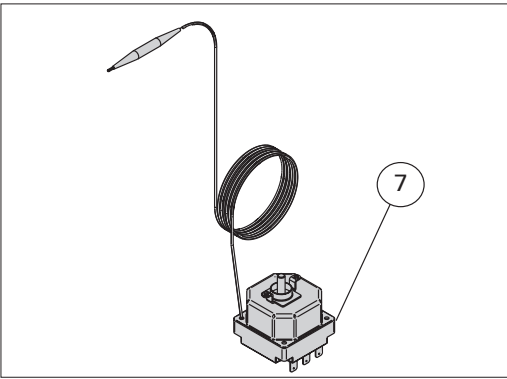

## 4. RESERVDLAR

Irroitettavat osat vaihdettaessa vastuksia/Löstagbara delar när värmelementen byts:

	SSTL/ EGFF		
1.	Kansi/Lock	WX272	
2.	Kahva/Handtag	ZSF-210	
3.	Tiiviste/Tätning	ZSF-230	
4.	Ohjauspaneeli/Kontrollpanel	ZSF-700	
5.	Vastus/Värmeelement 1333 W	8266182	ZSF-20
	Vastus/Värmeelement 2000 W	8266183	ZSF-30
	Vastus/Värmeelement 3000 W	8266185	ZSF-50
6.	Vastusaukon eriste/ Värmelementsöppningens isolering		ZSF-510
7.	Ylikuumenemissuoja/Överhettningsskydd	8266189	ZSF-710
8.	Kontaktori/Kontaktor K1		WX207
9.	Kontaktori/Kontaktor K2		WX208
10.	Elektroniikan virtakytkin/Strömställare för elektroniken		ZSK-684
11.	Sähköinen toimintayksikkö/Elektrisk funktionsenhet		ZSF-750