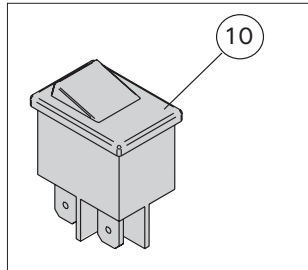

## 4. RESERVDLAR

Irroitettavat osat vaihdettaessa vastuksia/Löstagbara delar när värmelementen byts:

	SSTL/ EGFF		
1.	Kansi/Lock	WX272	
2.	Kahva/Handtag	ZSF-210	
3.	Tiiviste/Tätning	ZSF-230	
4.	Ohjauspaneeli/Kontrollpanel	ZSF-700	
5.	Vastus/Värmeelement 1333 W	8266182	ZSF-20
	Vastus/Värmeelement 2000 W	8266183	ZSF-30
	Vastus/Värmeelement 3000 W	8266185	ZSF-50
6.	Vastusaukon eriste/ Värmelementsöppningens isolering		ZSF-510
7.	Ylikuumenemissuoja/Överhettningsskydd	8266189	ZSF-710
8.	Kontaktori/Kontaktor K1		WX207
9.	Kontaktori/Kontaktor K2		WX208
10.	Elektroniikan virtakytkin/Strömställare för elektroniken		ZSK-684
11.	Sähköinen toimintayksikkö/Elektrisk funktionsenhet		ZSF-750