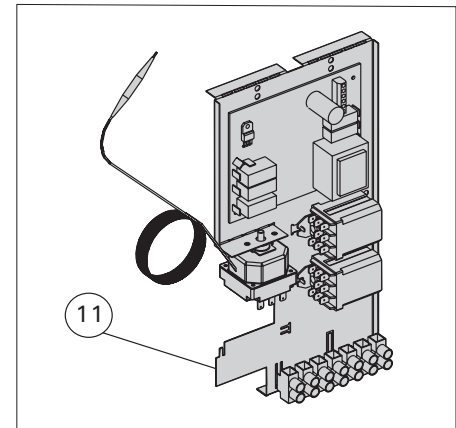

## 4. RESERVDLAR

Irroitettavat osat vaihdettaessa vastuksia/Löstagbara delar när värmelementen byts:

	SSTL/ EGFF		
1.	Kansi/Lock	WX272	
2.	Kahva/Handtag	ZSF-210	
3.	Tiiviste/Tätning	ZSF-230	
4.	Ohjauspaneeli/Kontrollpanel	ZSF-700	
5.	Vastus/Värmeelement 1333 W	8266182	ZSF-20
	Vastus/Värmeelement 2000 W	8266183	ZSF-30
	Vastus/Värmeelement 3000 W	8266185	ZSF-50
6.	Vastusaukon eriste/ Värmelementsöppningens isolering		ZSF-510
7.	Ylikuumenemissuoja/Överhettningsskydd	8266189	ZSF-710
8.	Kontaktori/Kontaktor K1		WX207
9.	Kontaktori/Kontaktor K2		WX208
10.	Elektroniikan virtakytkin/Strömställare för elektroniken		ZSK-684
11.	Sähköinen toimintayksikkö/Elektrisk funktionsenhet		ZSF-750