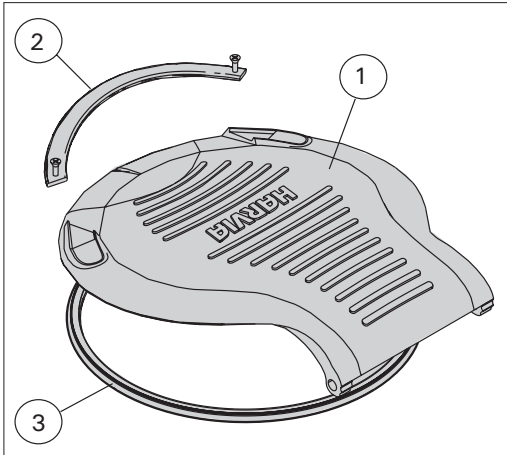

## 4. RESERVDLAR

Irroitettavat osat vaihdettaessa vastuksia/Löstagbara delar när värmelementen byts:

	SSTL/ EGFF		
1.	Kansi/Lock	WX272	
2.	Kahva/Handtag	ZSF-210	
3.	Tiiviste/Tätning	ZSF-230	
4.	Ohjauspaneeli/Kontrollpanel	ZSF-700	
5.	Vastus/Värmeelement 1333 W	8266182	ZSF-20
	Vastus/Värmeelement 2000 W	8266183	ZSF-30
	Vastus/Värmeelement 3000 W	8266185	ZSF-50
6.	Vastusaukon eriste/ Värmelementsöppningens isolering		ZSF-510
7.	Ylikuumenemissuoja/Överhettningsskydd	8266189	ZSF-710
8.	Kontaktori/Kontaktor K1		WX207
9.	Kontaktori/Kontaktor K2		WX208
10.	Elektroniikan virtakytkin/Strömställare för elektroniken		ZSK-684
11.	Sähköinen toimintayksikkö/Elektrisk funktionsenhet		ZSF-750