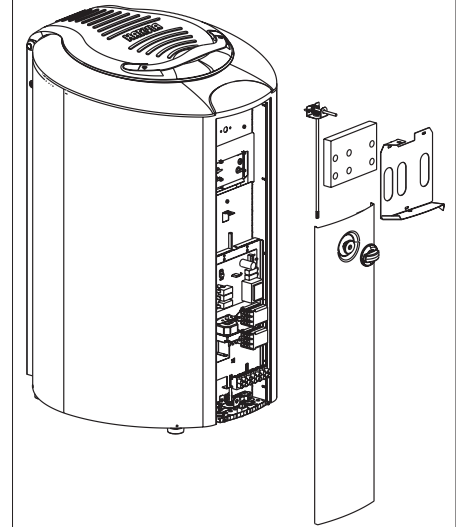

## 4. RESERVDLAR

Irroitettavat osat vaihdettaessa vastuksia/Löstagbara delar när värmelementen byts:

	SSTL/ EGFF		
1.	Kansi/Lock	WX272	
2.	Kahva/Handtag	ZSF-210	
3.	Tiiviste/Tätning	ZSF-230	
4.	Ohjauspaneeli/Kontrollpanel	ZSF-700	
5.	Vastus/Värmeelement 1333 W	8266182	ZSF-20
	Vastus/Värmeelement 2000 W	8266183	ZSF-30
	Vastus/Värmeelement 3000 W	8266185	ZSF-50
6.	Vastusaukon eriste/ Värmelementsöppningens isolering		ZSF-510
7.	Ylikuumenemissuoja/Överhettningsskydd	8266189	ZSF-710
8.	Kontaktori/Kontaktor K1		WX207
9.	Kontaktori/Kontaktor K2		WX208
10.	Elektroniikan virtakytkin/Strömställare för elektroniken		ZSK-684
11.	Sähköinen toimintayksikkö/Elektrisk funktionsenhet		ZSF-750